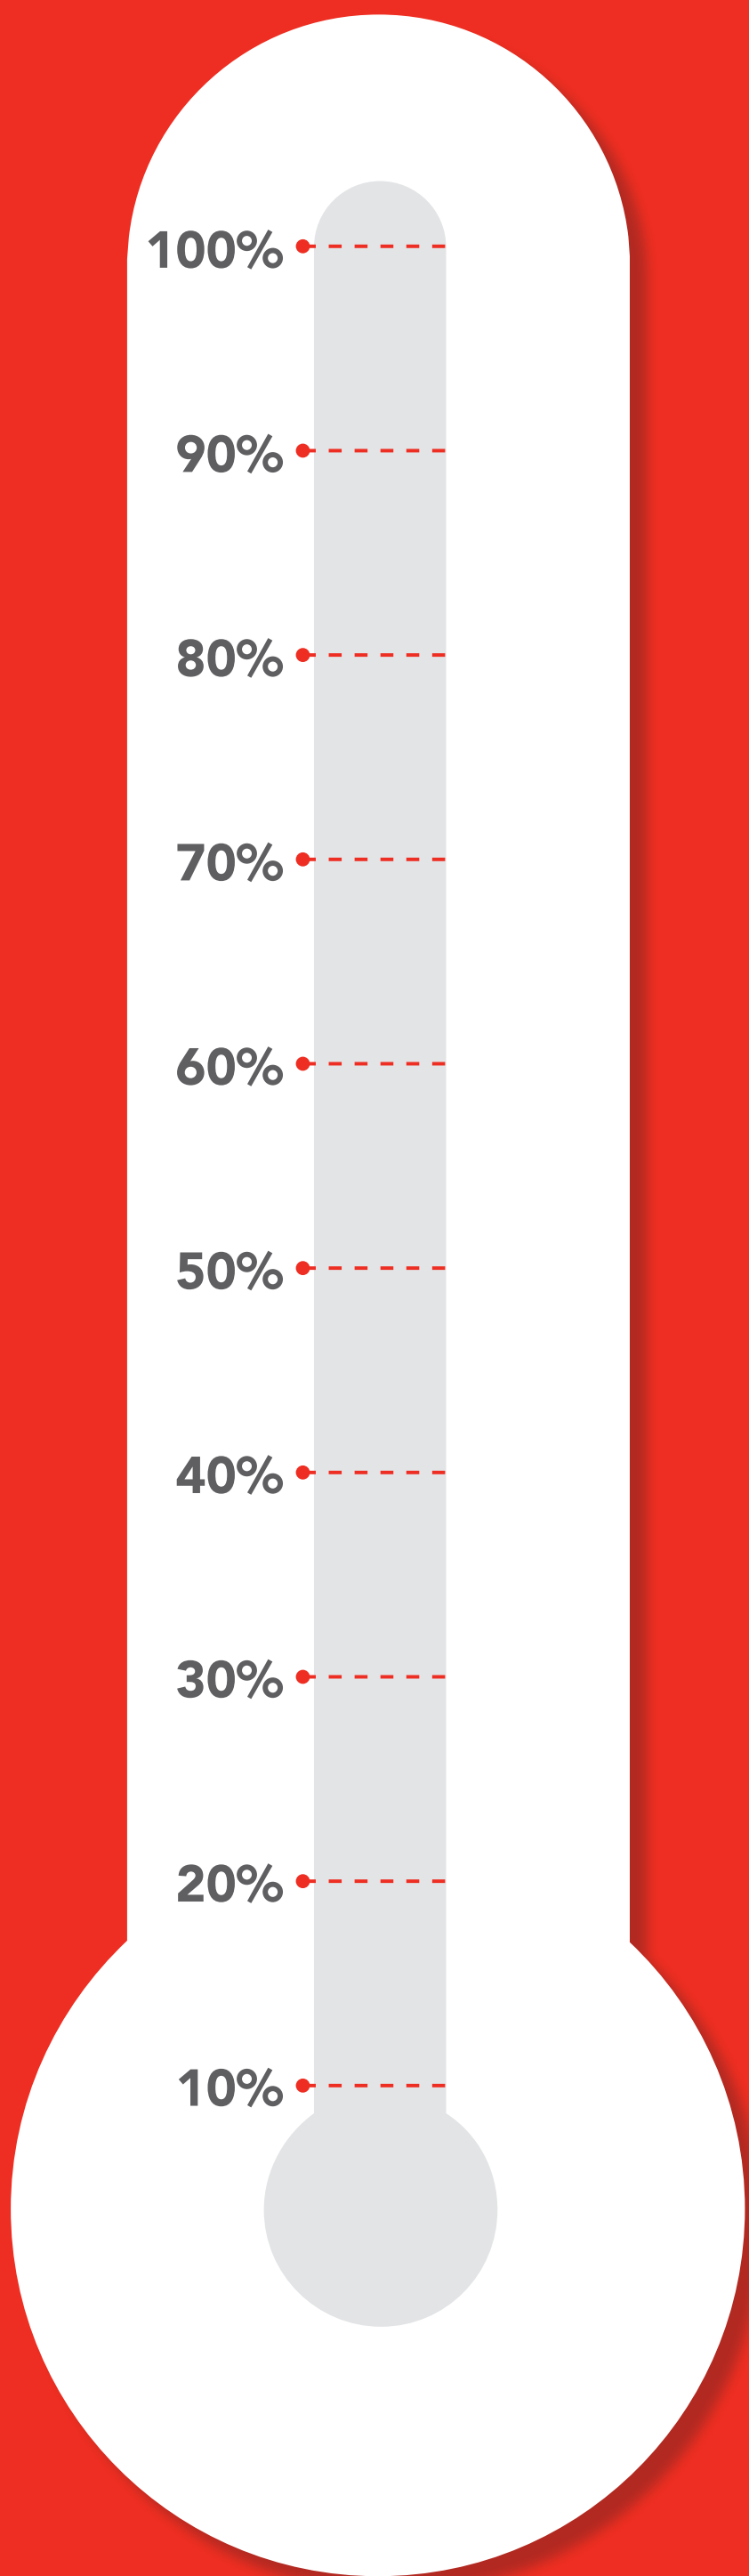

OUR 2018 GOAL:

SHOW YOUR LOCAL LOVE

DONATE TODAY.

**United Way
Centraide**

Greater Moncton and
Southeastern New Brunswick
de la région du grand Moncton
et du sud-est du Nouveau-Brunswick